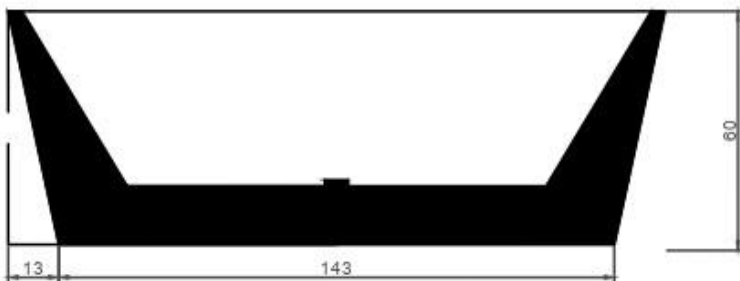

Exenta Modelo: JL 608

CARACTERISTICAS TÉCNICAS

Dimensiones: 170x80x60 cm

Terminación: Acrílico Sanitario

Capacidad: 240 lts.

Desborde descarga

Auto portante

CORTE A-A