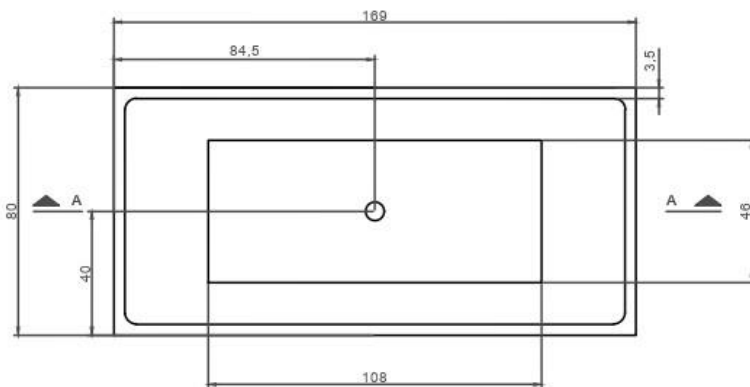

Exenta Modelo: JL 608

CARACTERISTICAS TÉCNICAS

Dimensiones: 170x80x60 cm

Terminación: Acrílico Sanitario

Capacidad: 240 lts.

Desborde descarga

Auto portante

CORTE A-A