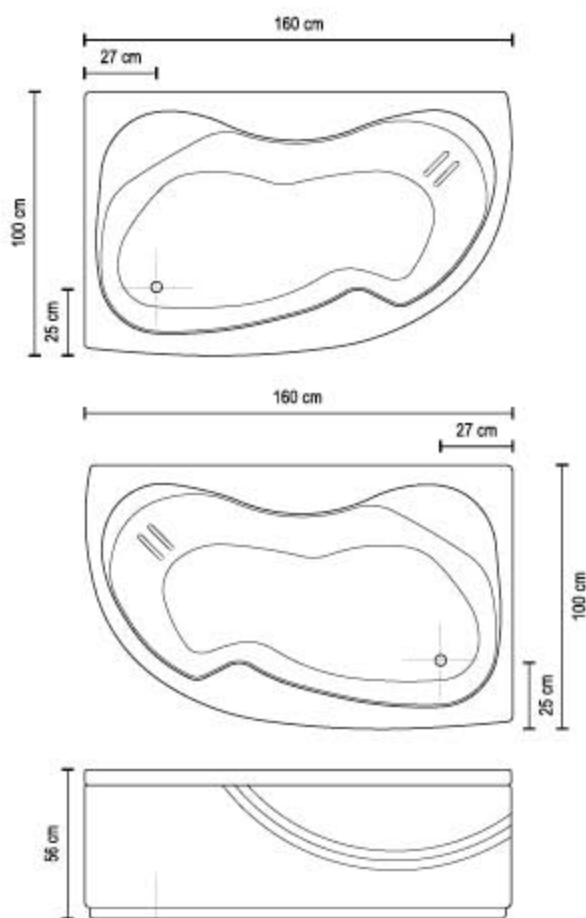

Hidromasaje Modelo: **LUNA**

COD: 2071

CARACTERÍSTICAS TÉCNICAS

Dimensiones: 160x100x56 cm
Terminación: Acrílico
Cantidad de Jets: 10
Capacidad: 210 lts
Motor: 1 HP
Alimentación: 220 volt.
De empotrar o con Frente (Optativo)
Opción: Derecha e izquierda