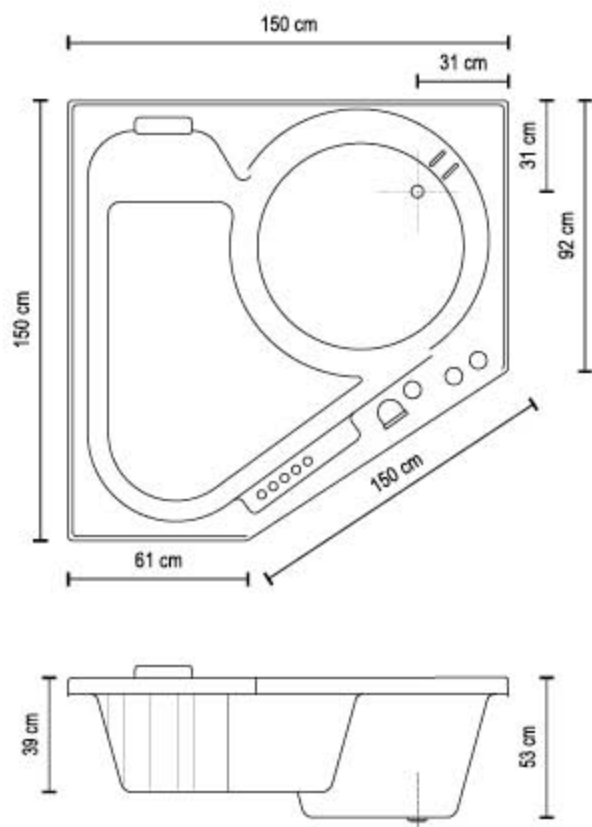

Hidromasaje Modelo: **ROMANCE**

COD: 2050

CARACTERÍSTICAS TÉCNICAS

Dimensiones: 150x150x53 cm
Terminación: Acrílico
Cantidad de Jets: 18
Capacidad: 350 lts
Motor: 1.50 HP
Alimentación: 220 volt.
De empotrar: Si