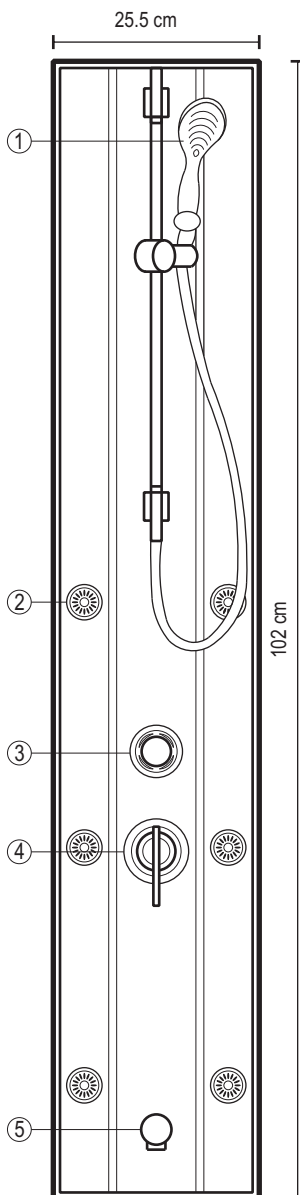

Panel de Ducha Modelo: 3003 - COD: HX-3003

- ① Duchador
- ② Jet de Masaje
- ③ Encendido
- ④ Agua Fría / Agua Caliente
- ⑤ Pico de agua